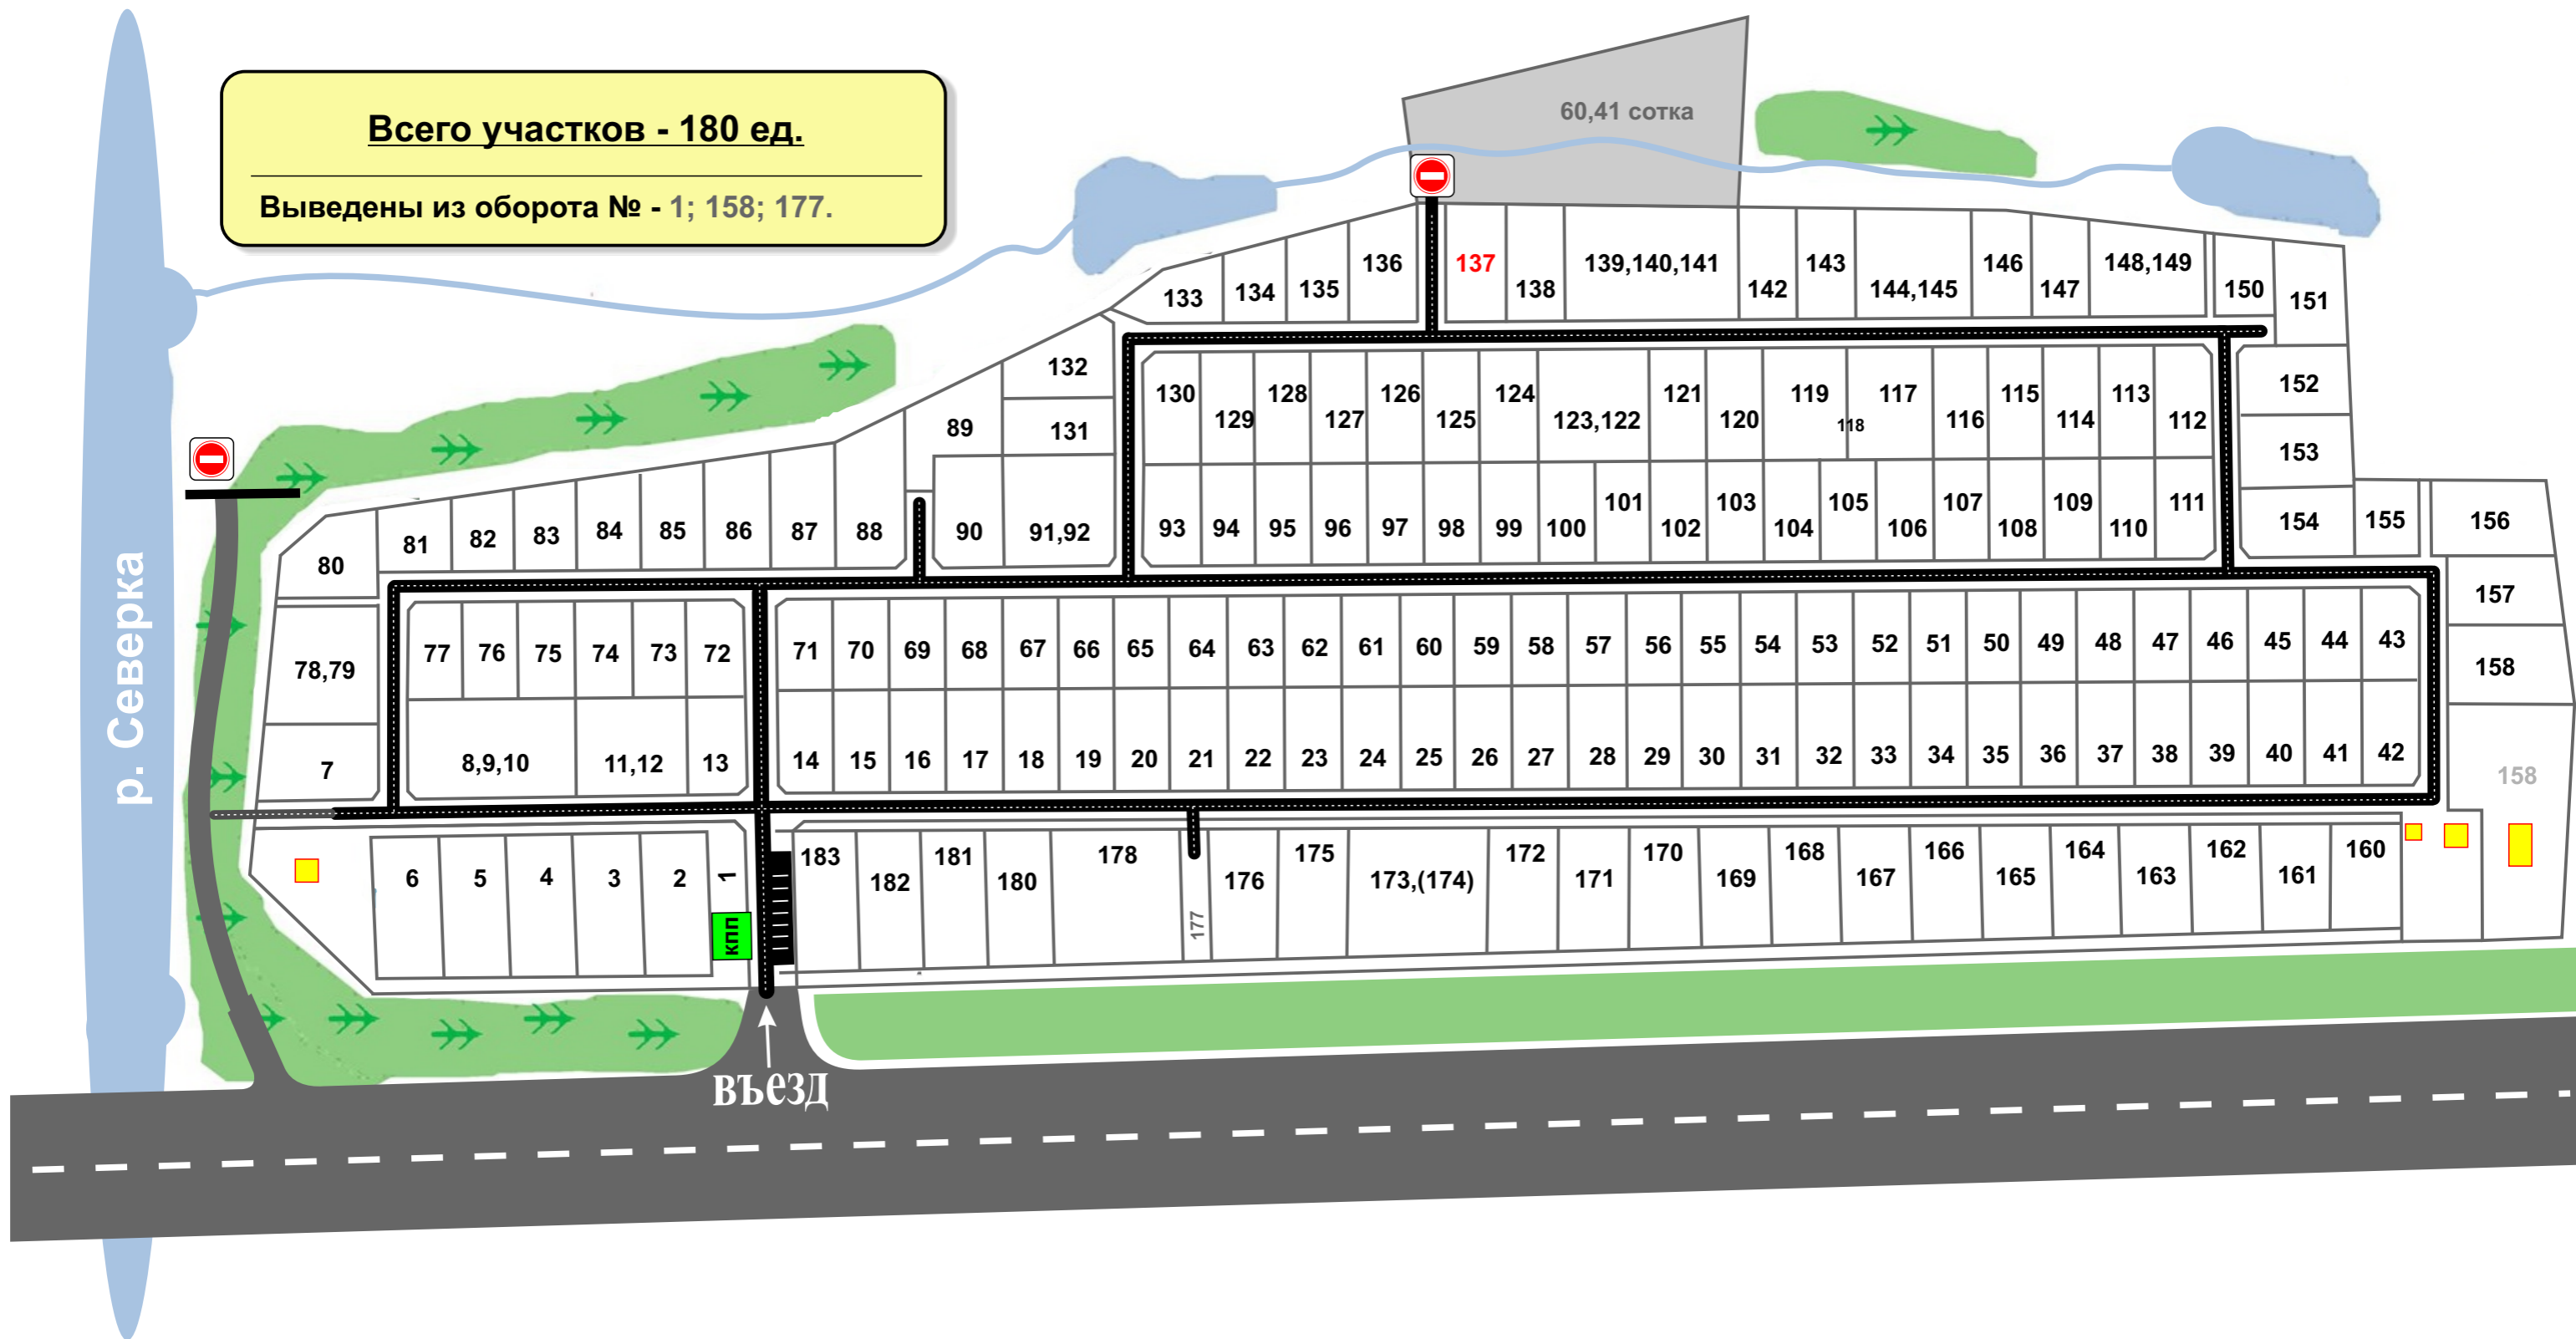

# КП «Матчино Парк»

Всего участков - 180 ед.

Выведены из оборота № - 1; 158; 177.

Подробности на: [WWW.MATCHINO-PARK.SU](http://WWW.MATCHINO-PARK.SU)